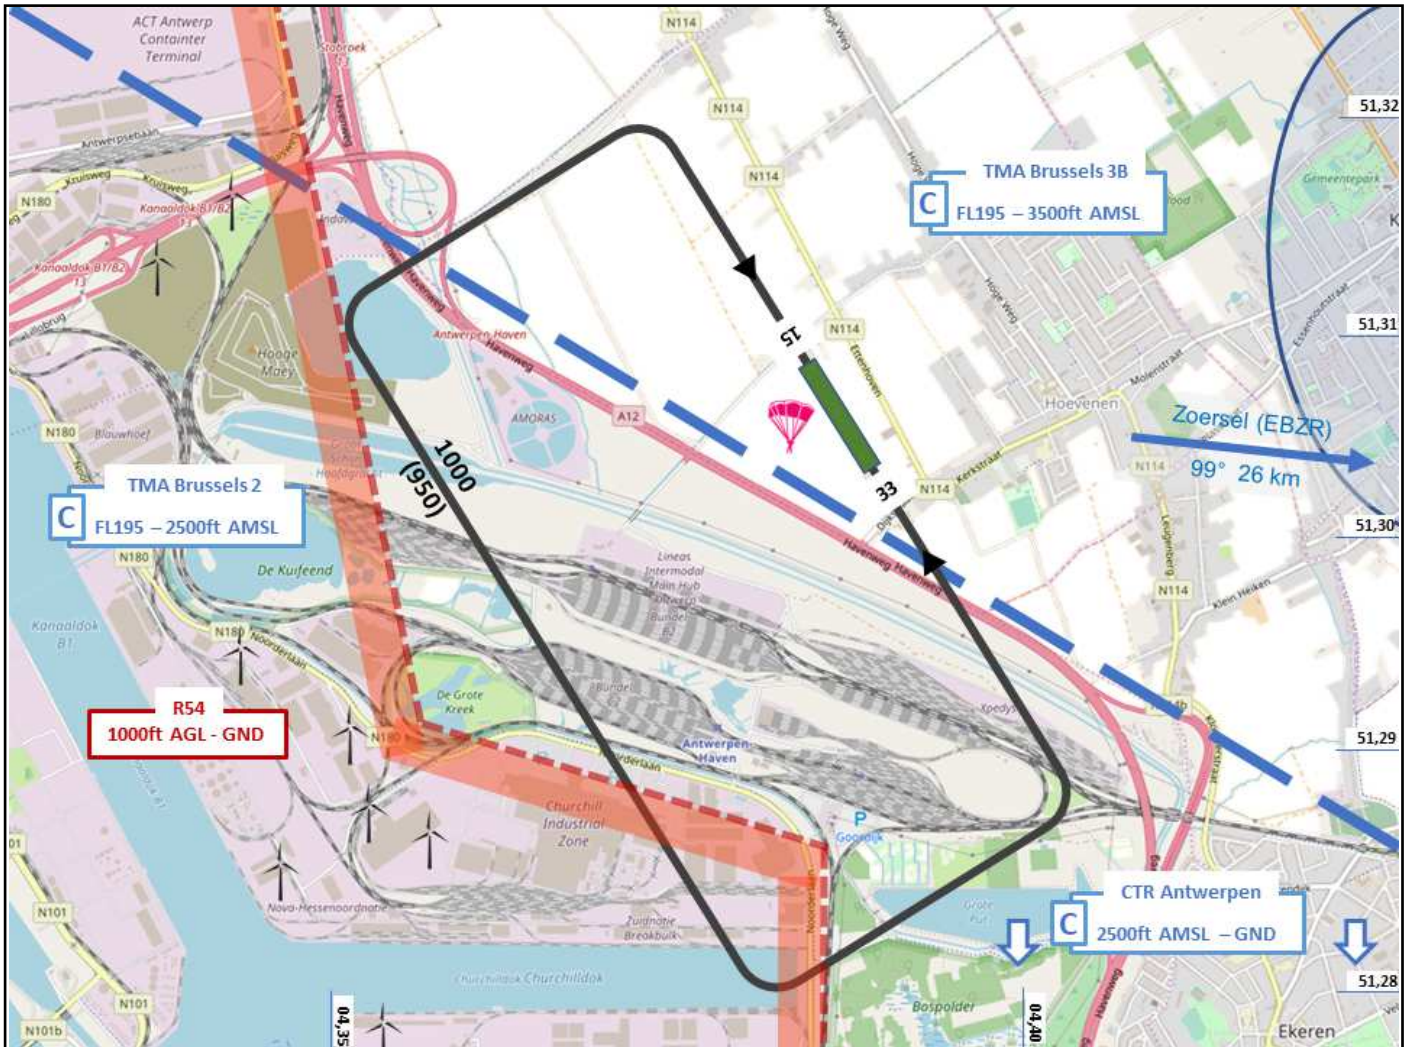

**LAT** 051° 18' 21" **N**  
**LONG** 004° 23' 14" **E**  
**ELEV** 10 **ft**

**FIS** 135.005 MHz | **APP** 000.000 MHz | **TWR** 000.000 MHz

© OpenStreetMap contributors

RWY	QFU	Dimensions	Surface		TODA	ASDA	LDA
15 / 33	153 / 333	600x18	Grass				
/	/						
/	/						
/	/						