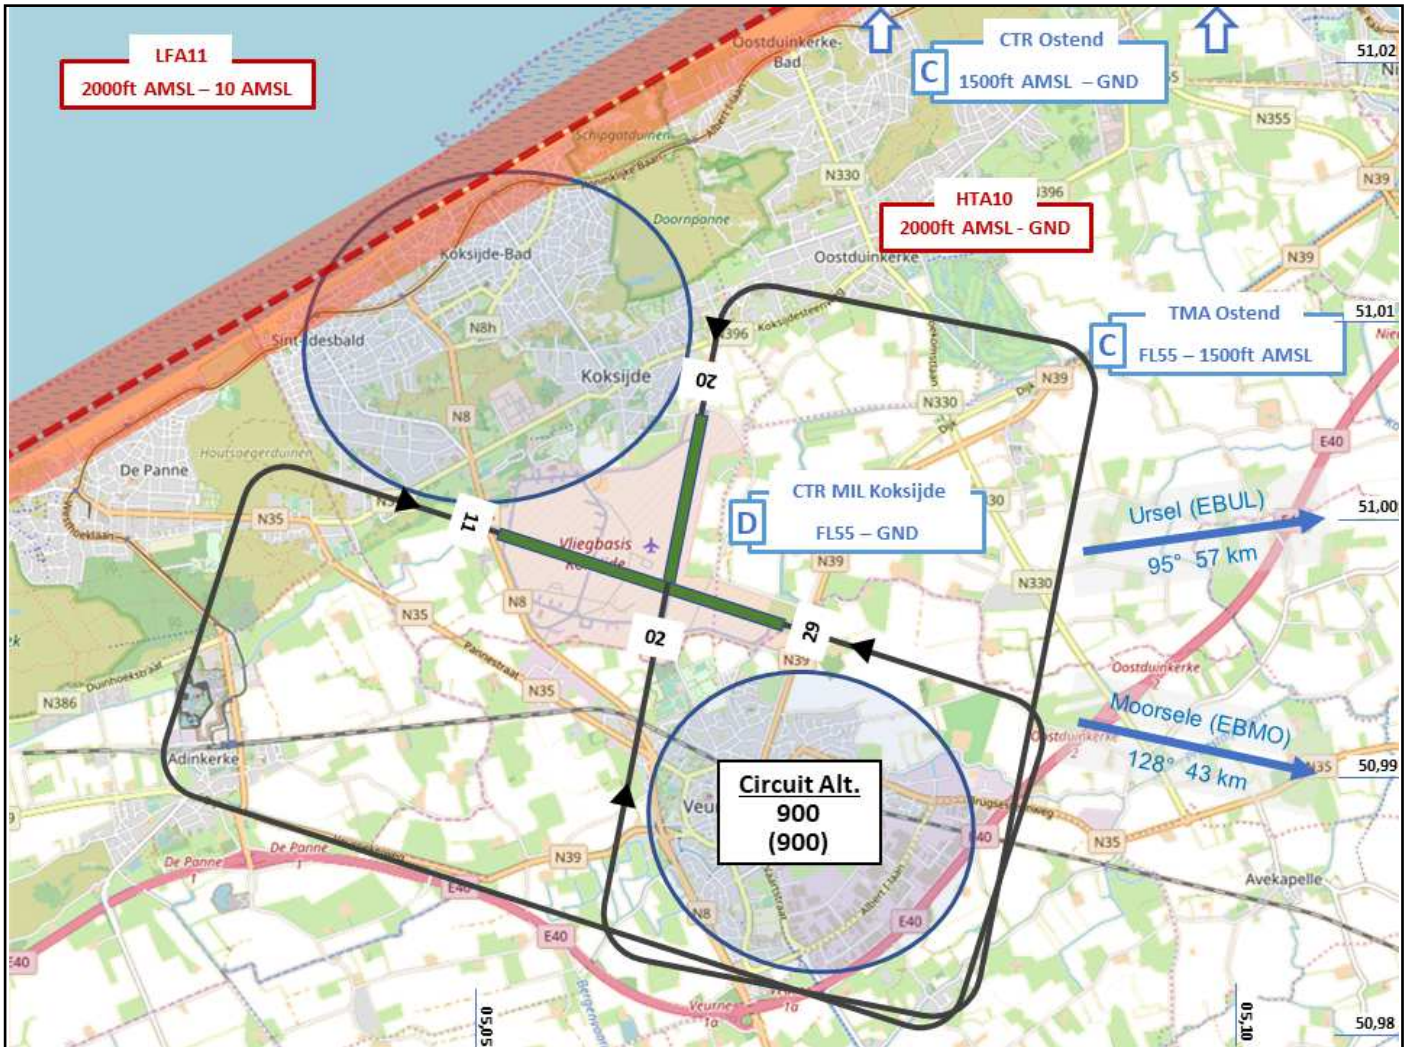

LAT 51° 05' 25" **N**
LONG 002° 39' 10" **E**
ELEV 20 **ft**

FIS 122.100 MHz | **APP** 122.100 MHz | **TWR** 000.000 MHz

© OpenStreetMap contributors

RWY	QFU	Dimensions	Surface	TODA	ASDA	LDA
11 /	108 /	630x35	Asphalt	630	630	630
29 /	288 /	670x35	Asphalt	670	670	670
02 / 20	016 / 196	795x30	Asphalt	795	795	795
/	/					

Neem de N 754 Koksijde Veurne. De club bevindt zich 300 m
naar links na de rotonde

PPR Contacts

Club house +32 58 31 23 67

Procedures

Integratie vanaf 1400ft AMSL biven signalenvierkant. Max.
vlieghoogte langs de kust : 900 ft (behalve mits toestemming
EBOS approach). STRIKT PPR. Oproepen als "Koksijde Ra-
dio" (voor CIV piloten), Koksijde Tower (voor MIL piloten).
Geen landingstaksen, wel jaarlijks forfait 50€.