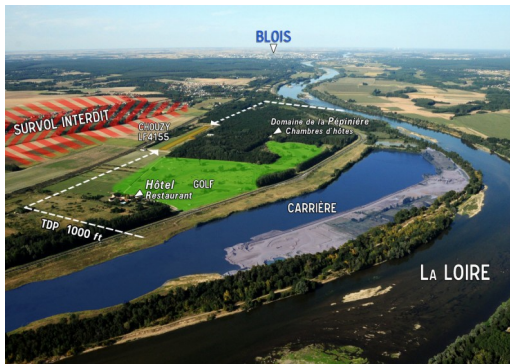

Base ULM Autorisation

OBLIGATOIRE

LAT : **N 47 30 25**

LONG : **E 001 13 58**

ALT : **210 ft**

Radio: **123.5**

PISTE(S)

QFU	Surface	Dimensions
05-23	herbe	500x40
Piste préférentielle :		

Carburants
sur réservation

Gestionnaire terrain:
LOISIRS LOIRE VALLEY
+33 9 75 60 67 64

Gestionnaire : LOISIRS LOIRE VALLEY

Contact : Allouin-Ratton Patricia
Tél : +33 9 75 60 67 64 - +33 6 67 98 83 41
mail : contact@loisirs-loirevalley.com
Site : http://www.loisirs-loirevalley.com

[Restauration à proximité, Hangar possible](#)

Observations : suivre la Loire, 3 kms en amont du Château de Chaumont sur Loire direction Blois

Au Nord et perpendiculaire au plan d'eau (ancienne carrière de sables)
Jouxte le Golf et la ligne SNCF

Ligne électrique en 05 à 300m du seuil de piste et antenne 60m le long ligne SNCF

3 chambres d'hôtes sur place

Activités de loisirs : randonnées quad, tir à l'arc, sentier pieds nus, golf

Restaurant : à 10mn de marche à pied

Tour de piste à l'Est / coté Loire
Ne pas survoler le golf et habitations à proximité
PROTOCOLE D'UTILISATION OBLIGATOIRE à remplir
<https://goo.gl/forms/BE6zhlwALAgc9OgD3>

Fiche générée le 08/11/2019